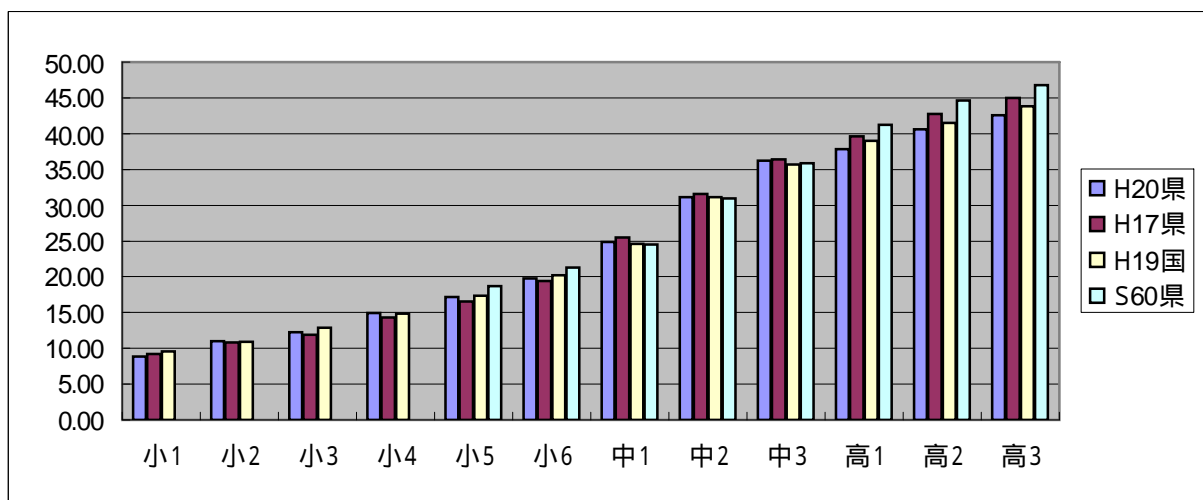

3 加齢に伴う変化及び平成19年度全国平均と平成17年度県平均との比較 (: 下回っている)

(1) 握力

ア 男子

(単位：kg)

	小1	小2	小3	小4	小5	小6	中1	中2	中3	高1	高2	高3
H20県	8.97	11.13	12.36	15.03	17.27	19.90	24.91	31.19	36.30	37.95	40.72	42.65
H17県	9.27	10.94	11.98	14.40	16.67	19.51	25.59	31.64	36.48	39.70	42.88	45.08
H19国	9.68	11.04	12.96	14.97	17.40	20.33	24.71	31.26	35.81	39.12	41.60	43.95
S60県					18.76	21.37	24.64	31.07	35.95	41.28	44.70	46.83
H17県と比較	0.30	0.19	0.38	0.63	0.60	0.39	0.68	0.45	0.18	1.75	2.16	2.43
H19国と比較	0.71	0.09	0.60	0.06	0.13	0.43	0.20	0.07	0.49	1.17	0.88	1.30
S60県と比較					1.49	1.47	0.27	0.12	0.35	3.33	3.98	4.18

イ 女子

(単位：kg)

	小1	小2	小3	小4	小5	小6	中1	中2	中3	高1	高2	高3
H20県	8.32	10.12	10.94	13.93	16.31	19.42	22.32	23.81	25.67	24.99	26.54	27.37
H17県	8.18	9.82	11.16	13.47	15.73	19.27	22.54	24.56	25.40	26.21	27.28	27.40
H19国	8.94	10.30	12.13	13.97	16.55	19.59	22.05	24.34	25.58	25.78	26.69	27.40
S60県					17.78	20.37	21.50	24.44	26.18	27.18	28.77	29.15
H17県と比較	0.14	0.30	0.22	0.46	0.58	0.15	0.22	0.75	0.27	1.22	0.74	0.03
H19国と比較	0.62	0.18	1.19	0.04	0.24	0.17	0.27	0.53	0.09	0.79	0.15	0.03
S60県と比較					2.05	1.10	1.04	0.12	0.78	0.97	1.49	1.75