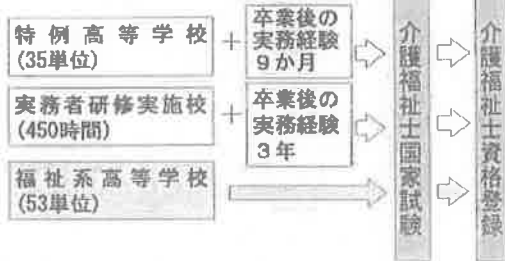

川之石高校の 福祉系高校開講について

高校教育課

福祉系高校 開講式

平成27年10月26日(金) 愛媛新聞

介護福祉士を養成する学校

平成27年度 福祉系高等学校の指定状況

平成27年度新たに指定された高校 愛媛県立川之石高等学校
宮城県登米総合産業高等学校

四国の福祉系高校 (徳島) 徳島県立小松島西高等学校
(香川) 香川県立高松南高等学校
(愛媛) 愛媛県立川之石高等学校
松山城南高等学校