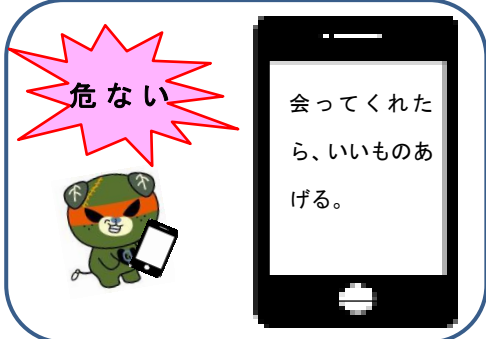

# みきゃんから皆さんへ「ポケモンGO」についてのお願い(中学生用)

愛媛県教育委員会

今、テレビなどで話題になっている「ポケモンGO」ですが、皆さんは、安全な使い方についてちゃんと確認していますか？

皆さんが愛<sup>えが</sup>顔でゲームを楽しめるように、みきゃんからお願いがあります。

次のことを守りましょう。

## ① 歩きスマホはやめよう。

ゲームにはモンスターが現れるとスマホが震えるモードがあるそうだよ。震えたら立ち止まって、周りを確認してから見ましよう。

## ② 危ないところには入らないようにしましょう。

いくらゲームに夢中になっても、工事中のところや立ち入り禁止場所、人通りの少ない場所など、危ないところには行かないようにしましょう。

## ③ 知らない人との通信、偽<sup>にせ</sup>アプリ、チートツールに気をつけよう。

ゲームを利用して、あなたを誘い出そうとたくらんでいる人や、巧みにだまそうとする人がいるかも知れません。見ず知らずの人とは、通信しないようにしましょう。

保護者の皆様へ

お子様が、事件・事故に巻き込まれないようにするためにも、ぜひこの機会に、ご家庭で正しい使い方について話し合ってください。なお、内閣府からも通知が出ていますので、ご確認ください。